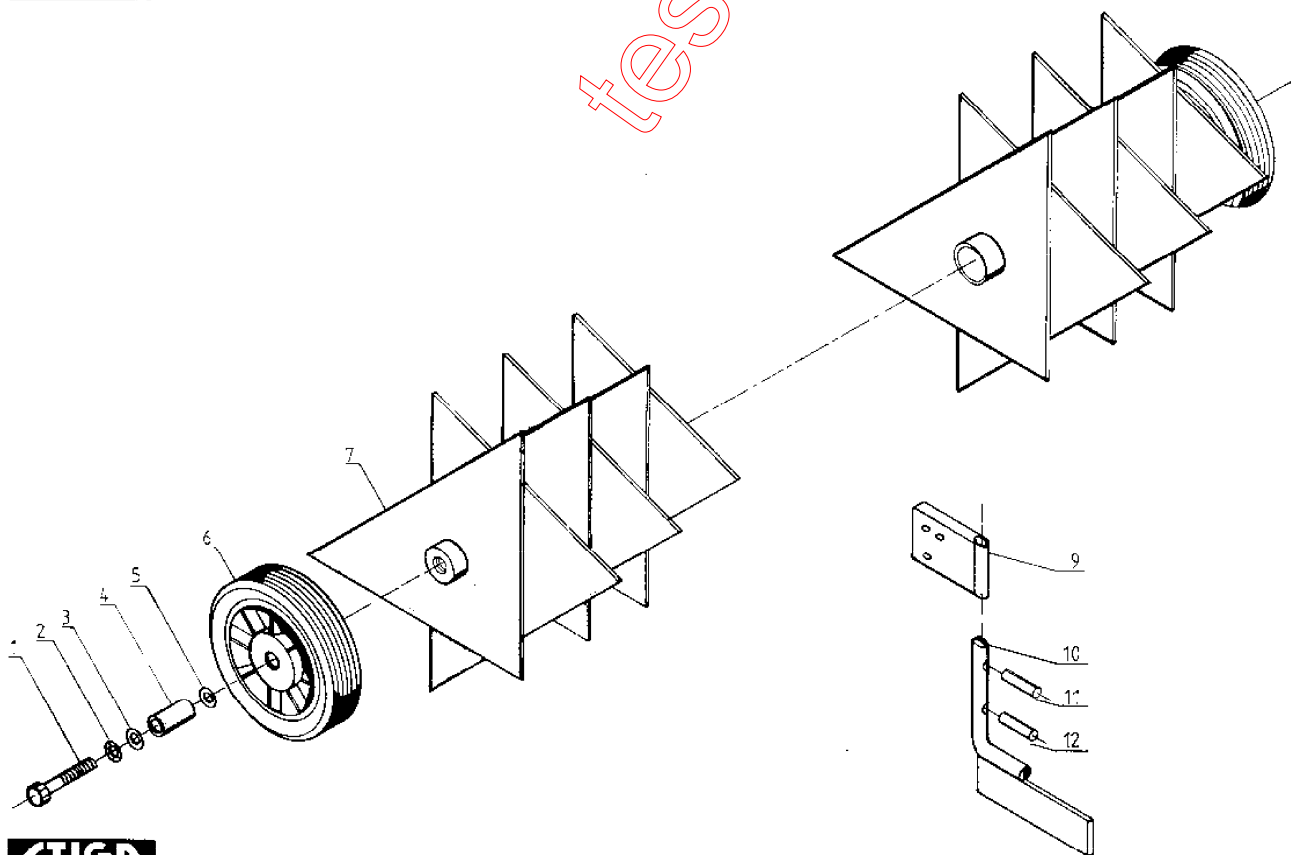

test

Section: TOOL BAR ART.NO 14-1922-11 LAWN AERATOR ART.NO 14-1936-11

Pos.	Quantity	Spare part No	Description	Kit	Notes	New
		1922	1936			
0	1	..14-1922-11	Tool bar assy			
1	1	1489-0431-01	Depth control			
2	3	1489-0452-01	Duckfoot assy			
3	1	1489-0434-01	Cross bar			
4	6	9997-1020-16	Screw			
5	6	1489-0437-01	Bracket			
7	1	1489-0430-01	Frame			
12	4	9997-0840-16	Screw			
13	4	9799-0831-02	Nut			
14	4	1489-0439-01	Bracket			
15	4	1489-0438-01	Tooth			
A00	1	..14-1936-11	Lawn aerator assy			
A01	2	9997-1680-12	Screw			
A02	2	9678-0014-02	Lock washer			
A03	2	9699-0104-02	Washer			
A04	2	1482-0027-00	Wheel bushing			
A05	2	9699-0104-02	Washer			
A06	2	1482-0258-01	Wheel			
A07	2	1489-0460-01	Lawn aerator I.h/ r			
A09	1	1489-0454-01	Bracket			
A10	1	1489-0459-01	Skid			
A11	1	9595-0212-00	Locating pin			
A12	1	9595-0212-00	Locating pin			

test